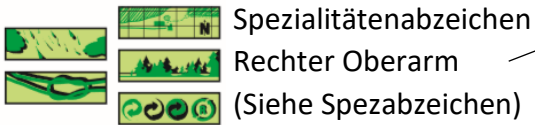

Nachtvögel (Rover)

Lagerabzeichen auf dem Rücken

Pfadibewegung Schweiz

Spezialitätenabzeichen

Rechter Oberarm

(Siehe Spezabzeichen)

Pfadi Thurgau

LeiterInnen Abzeichen

(erhält man in den Ausbildungskursen)

- gelb = Hilfsleiter/ Stv. Einheitsleiter (Basiskurs)
- orange = EinheitsleiterIn (Aufbaukurs)
- rot = StufenleiterIn
- violett = AbteilungsleiterIn
- blau = MitarbeiterIn in Korps, Bezirk, Region, Kantonal-verband, Bund